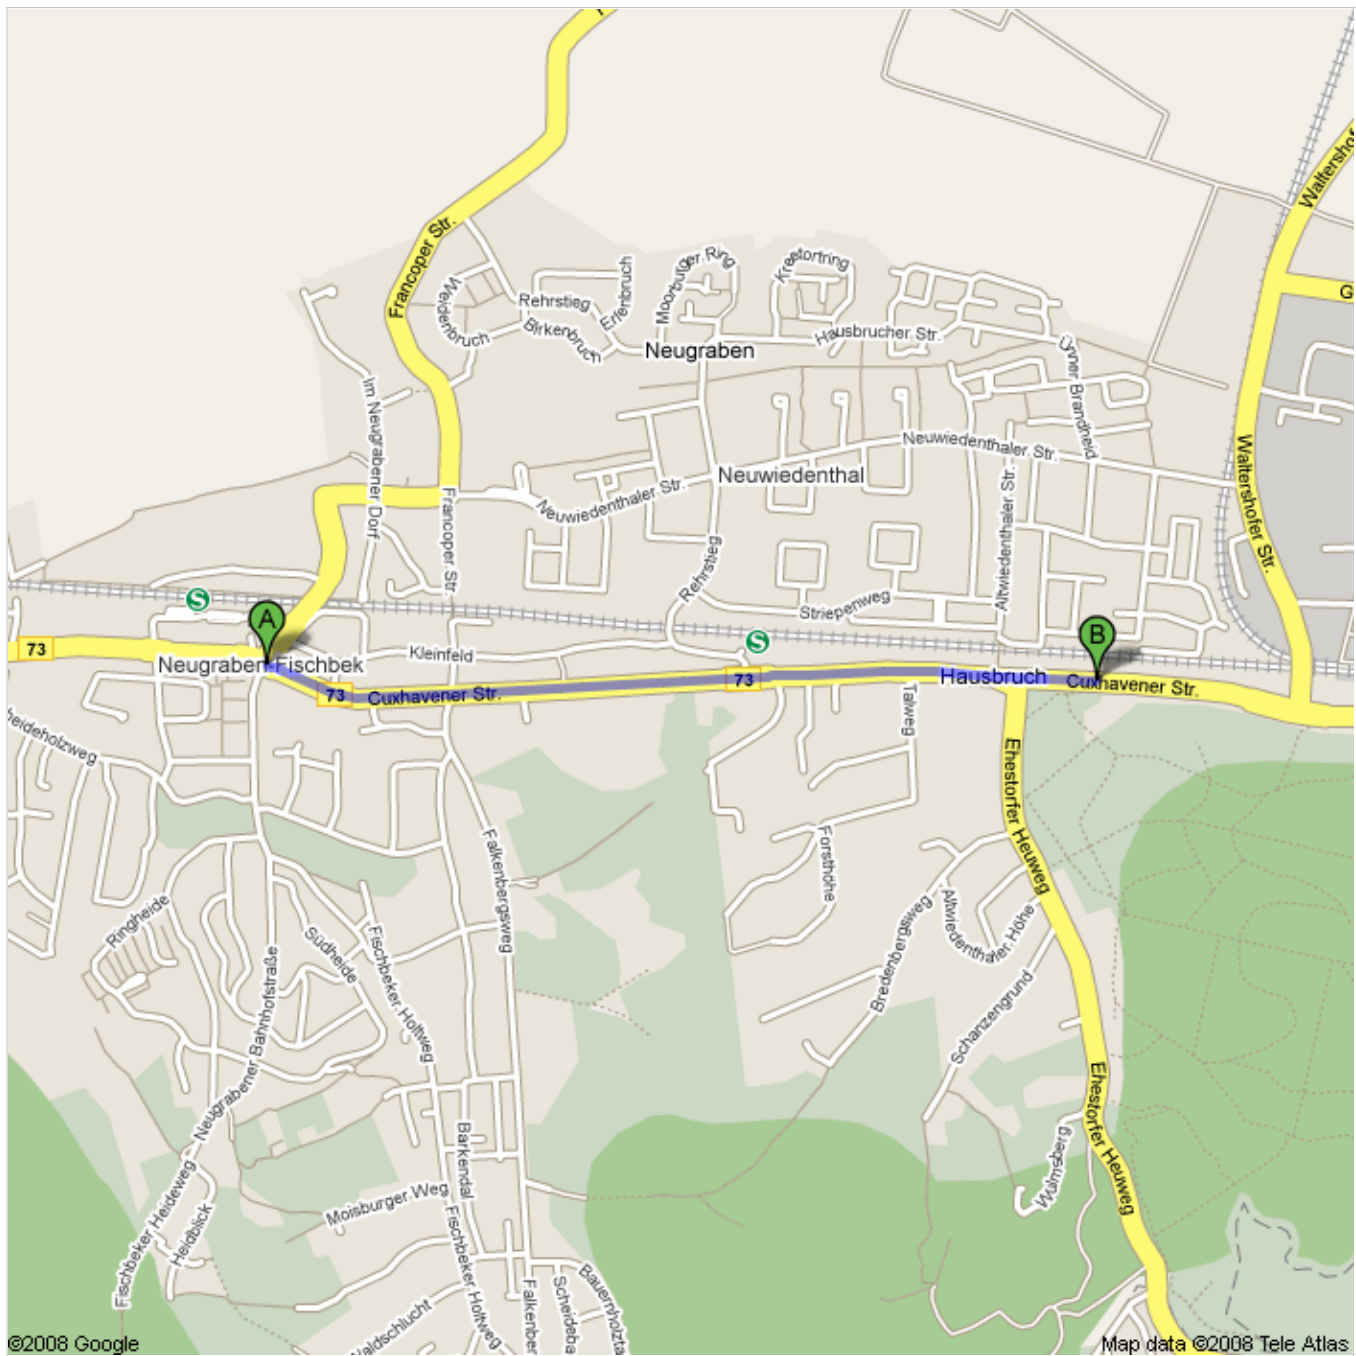

Route nach Cuxhavener Straße 126, 21149 Hamburg

2,5 km – ca. 32 Minuten

Cuxhavener Straße 323 21149 Hamburg

1. **Südost auf B73/Cuxhavener Str. Richtung Kleinfeldstieg**
Ca. 18 Minuten

1,4 km weiter
gesamt 1,4 km

2. **Rechts halten, um auf B73/Cuxhavener Str. zu bleiben**
Das Ziel befindet sich links
Ca. 14 Minuten

1,1 km weiter
gesamt 2,5 km

Cuxhavener Straße 126 21149 Hamburg

Diese Wegbeschreibung dient nur zu Planungszwecken. Es ist möglich, dass die Verkehrsverhältnisse aufgrund von Baustellen, Verkehr, Wetter oder anderen Ereignissen von den in der Karte dargestellten Suchergebnissen abweichen können. Sie sollten daher Ihre Route entsprechend planen. Sie müssen alle Zeichen oder Hinweise bezüglich Ihrer Route beachten.

Kartendaten ©2008 Tele Atlas